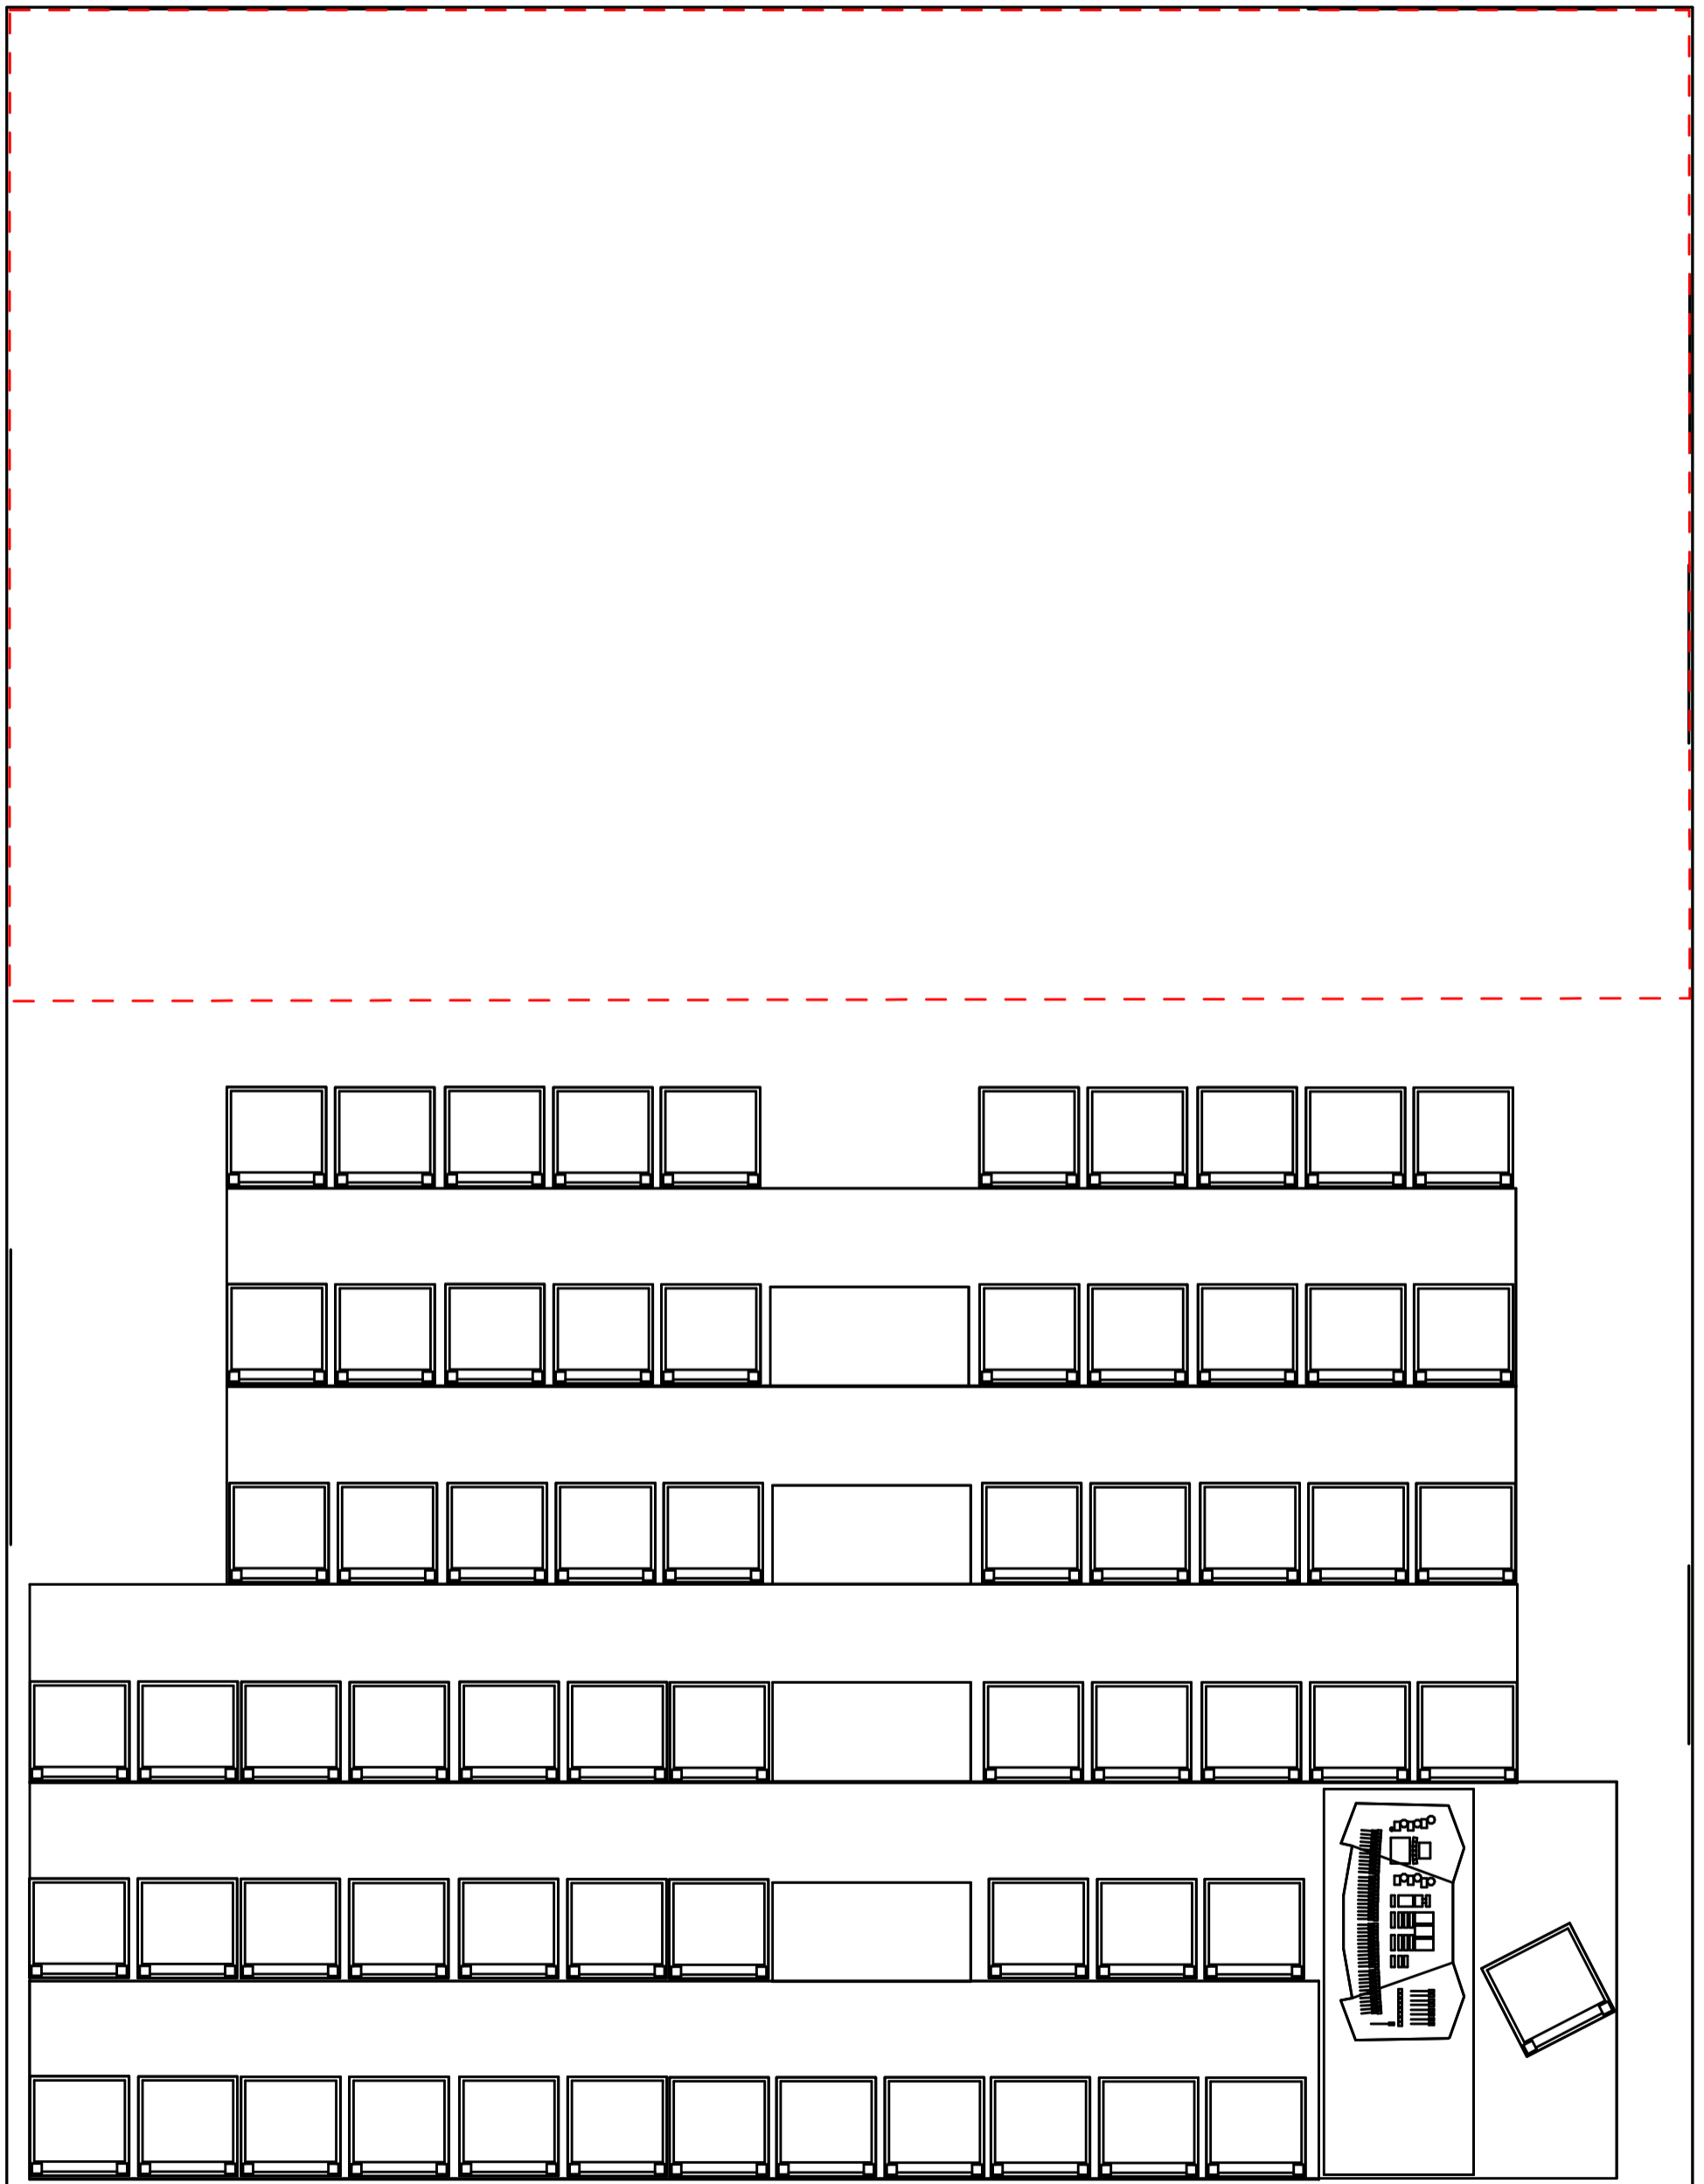

Societaets theater gGmbH, An der Dreikoenigskirche 1a, 01097 Dresden

Kleiner Saal Normalbestuhlung A3 1:33

Die Buehne ist 8,5m breit 5m tief und besitzt eine lichte Hoehe von etwa 3m

Robby Hirche (TL), +49 171 30 24 353, 2017

Societaets theater gGmbH, An der Dreikoenigskirche 1a, 01097 Dresden
 Kleiner Saal, Standard, Beleuchtungseinrichtung A3 1:33

Diesen Zustand finden Sie bei Ankunft etwa vor. Neben 2xSelecon Pacific MSR45-70/90Grad finden Sie 1 Narva HV2000 zum verfolgen, 6 Ianiro Flaechenscheinwerfer 1000W, 16 Leuchtstoffroehrenter ger 58W dimmbar, verschiedene PAR64, 6Kaltlichtspiegelreflektor Rampe Lmax HKR 20-1/ 50W, 2Mac 250 Wash und 3 Selecon PLCYC1 zur weiteren Nutzung.

Informieren Sie sich auch bitte in unserer Liste der Beleuchtungsmaterialien ber weitere Technik.

Bitte drucken Sie diesen Plan auf einem A3 Drucker "In tatsaechlicher Groesse" aus, sie erhalten den Plan im Massstab 1:50.