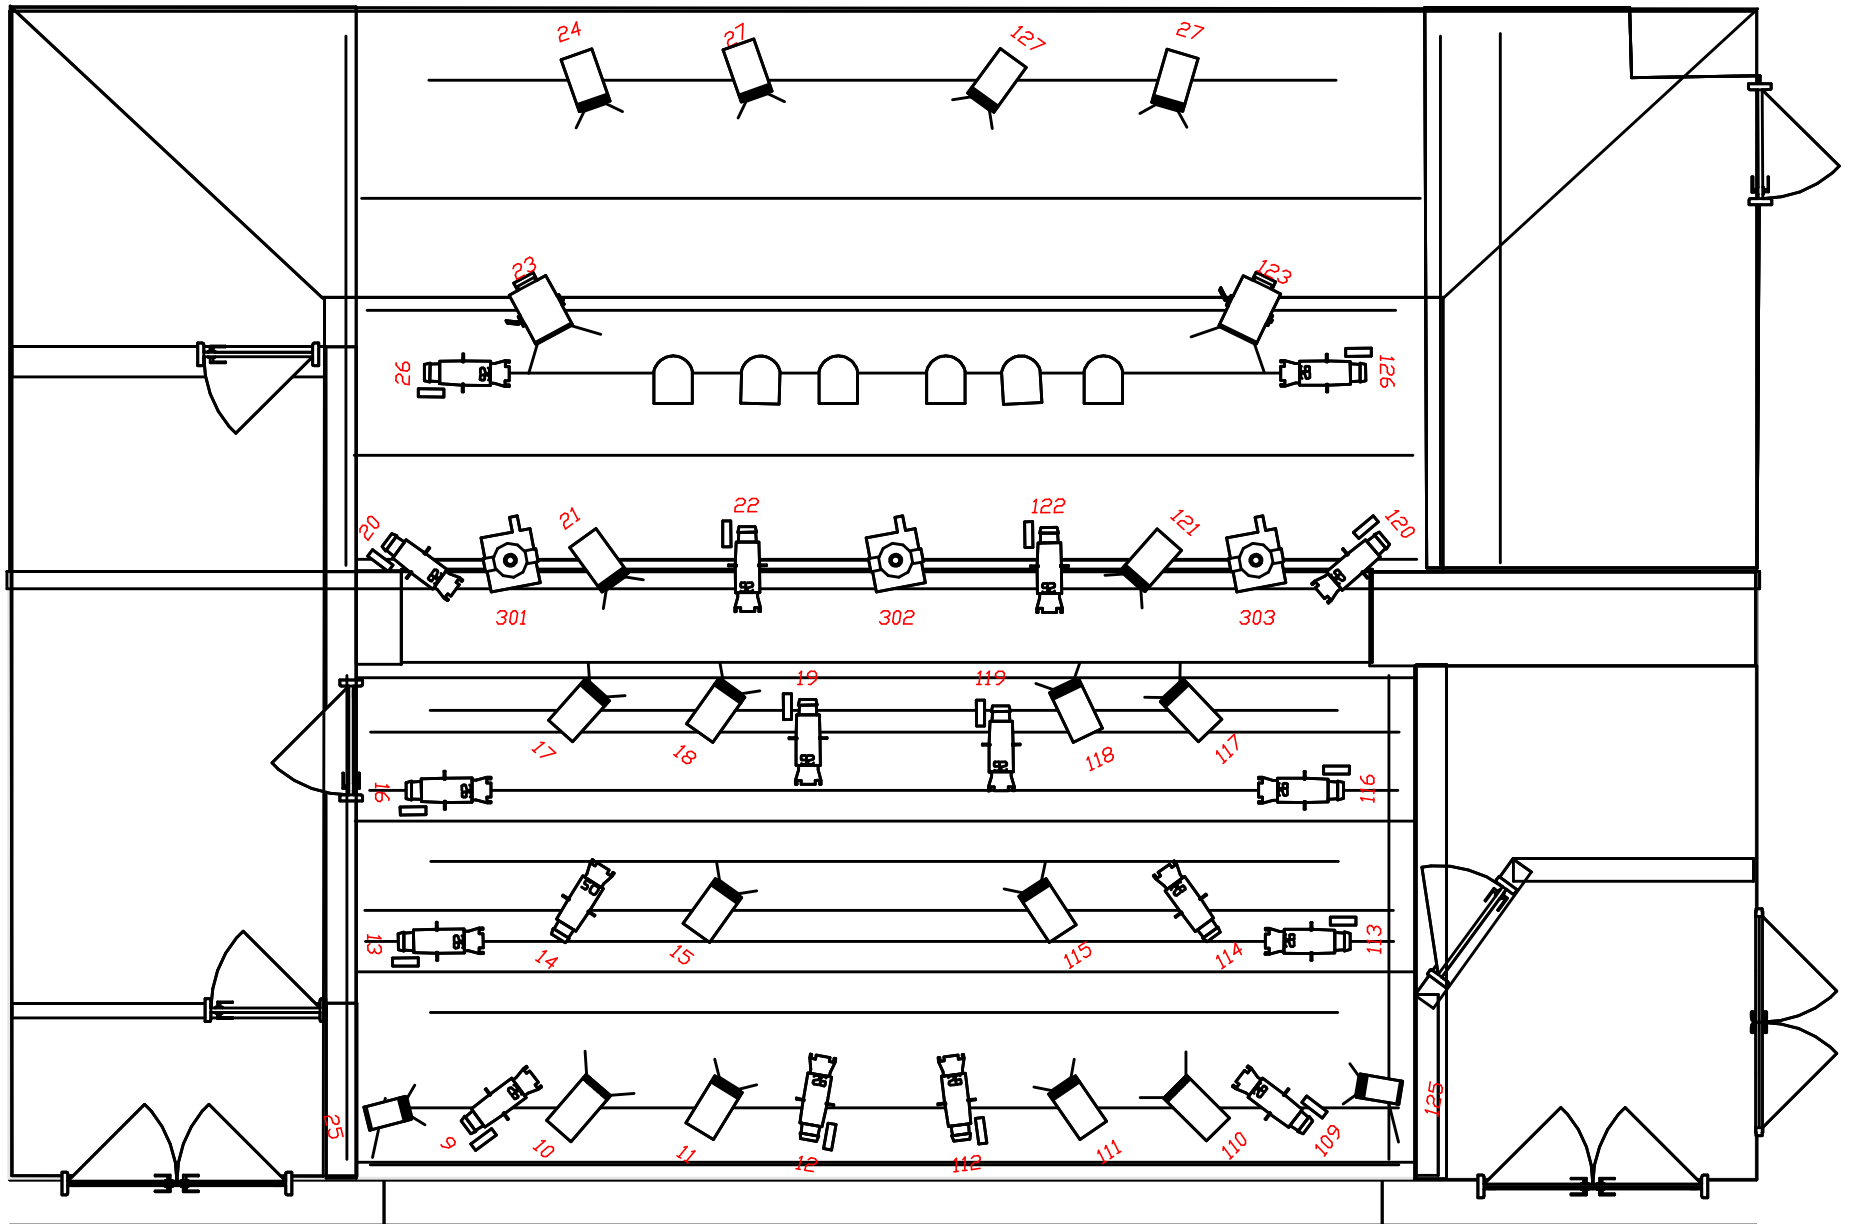

Societaets theater gGmbH, An der Dreikoenigskirche 1a, 01097 Dresden

G.Saal Beleuchtungsgrundeinrichtung A3 1:50

Diesen Zustand finden Sie bei Ankunft etwa vor. Neben 2 x Selecon Pacific MSR 45-75 Grad/90 Grad finden Sie 1 Narva HV2000 zum verfolgen, 6 Ion Fl chenscheinwerfer 1000W, 16 Leuchtstoffroehrentraeger 58W dimmbar, 6 PAR 64, 6 Kaltspiegelrampen 2x50W, 2 Mac 250 Wash und 3 Selecon PL2 zur weiteren Nutzung. Informieren Sie sich auch bitte in unserer Liste der Beleuchtungsmaterialien

Bitte drucken Sie den Plan auf einem A3 Drucker 'in tatsaechlicher Groesse' aus, Sie erhalten den Plan massstabsgerecht.  
Robby Hlrche (TL) +49 171 30 24 353, 2017

Societaets theater gGmbH, An der Dreikoenigskirche 1a, 01097 Dresden

Beleuchtungspositionen von rechts A3 1:50

Robby Hlrche (TL), +49 171 30 24 353, 2017

Societaets theater gGmbH, An der Dreikoenigskirche 1a, 01097 Dresden

G Saal Bestuhlungsplan A3 1:50

133 volle Sitze, 4 sichtbehinderte, 2 Dienstplaeetze