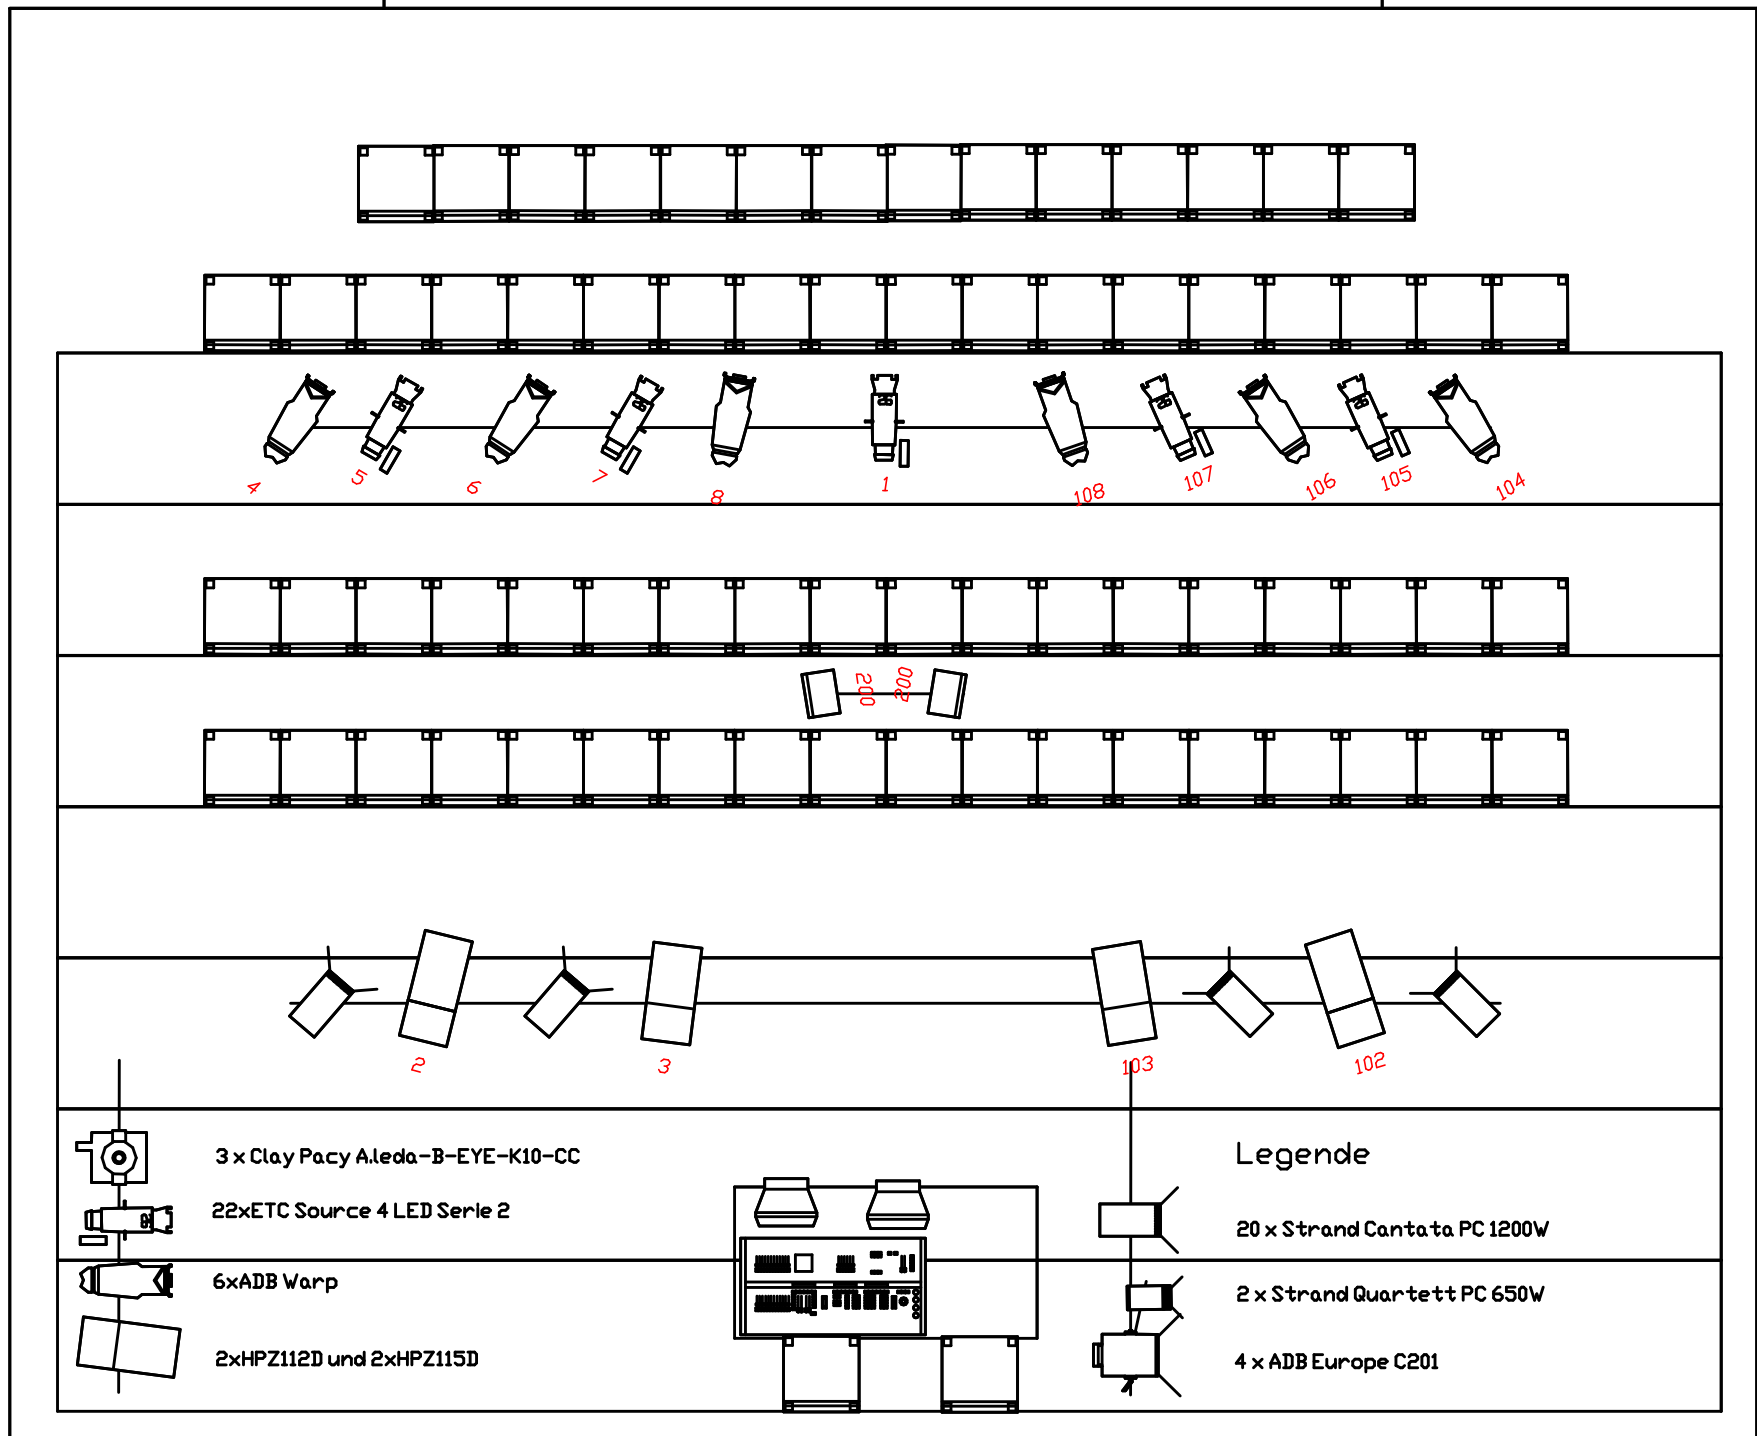

Societaets theater gGmbH, An der Dreikoenigskirche 1a, 01097 Dresden

G.Saal Beleuchtungsgrundeinrichtung A3 1:50

Diesen Zustand finden Sie bei Ankunft etwa vor. Neben 2 x Selecon Pacific MSR 45-75 Grad/90 Grad finden Sie 1 Narva HV2000 zum verfolgen, 6 Ion Fl chenscheinwerfer 1000W, 16 Leuchtstoffroehrentraeger 58W dimmbar, 6 PAR 64, 6 Kaltspiegelrampen 2x50W, 2 Mac 250 Wash und 3 Selecon PL2 zur weiteren Nutzung. Informieren Sie sich auch bitte in unserer Liste der Beleuchtungsmaterialien

Bitte drucken Sie den Plan auf einem A3 Drucker 'in tatsaechlicher Groesse' aus, Sie erhalten den Plan massstabsgerecht.  
Robby Hlrche (TL) +49 171 30 24 353, 2017

Societaets theater gGmbH, An der Dreikoenigskirche 1a, 01097 Dresden

Beleuchtungspositionen von rechts A3 1:50

Robby Hlrche (TL), +49 171 30 24 353, 2017

Societaets theater gGmbH, An der Dreikoenigskirche 1a, 01097 Dresden

G Saal Bestuhlungsplan A3 1:50

133 volle Sitze, 4 sichtbehinderte, 2 Dienstplaeetze