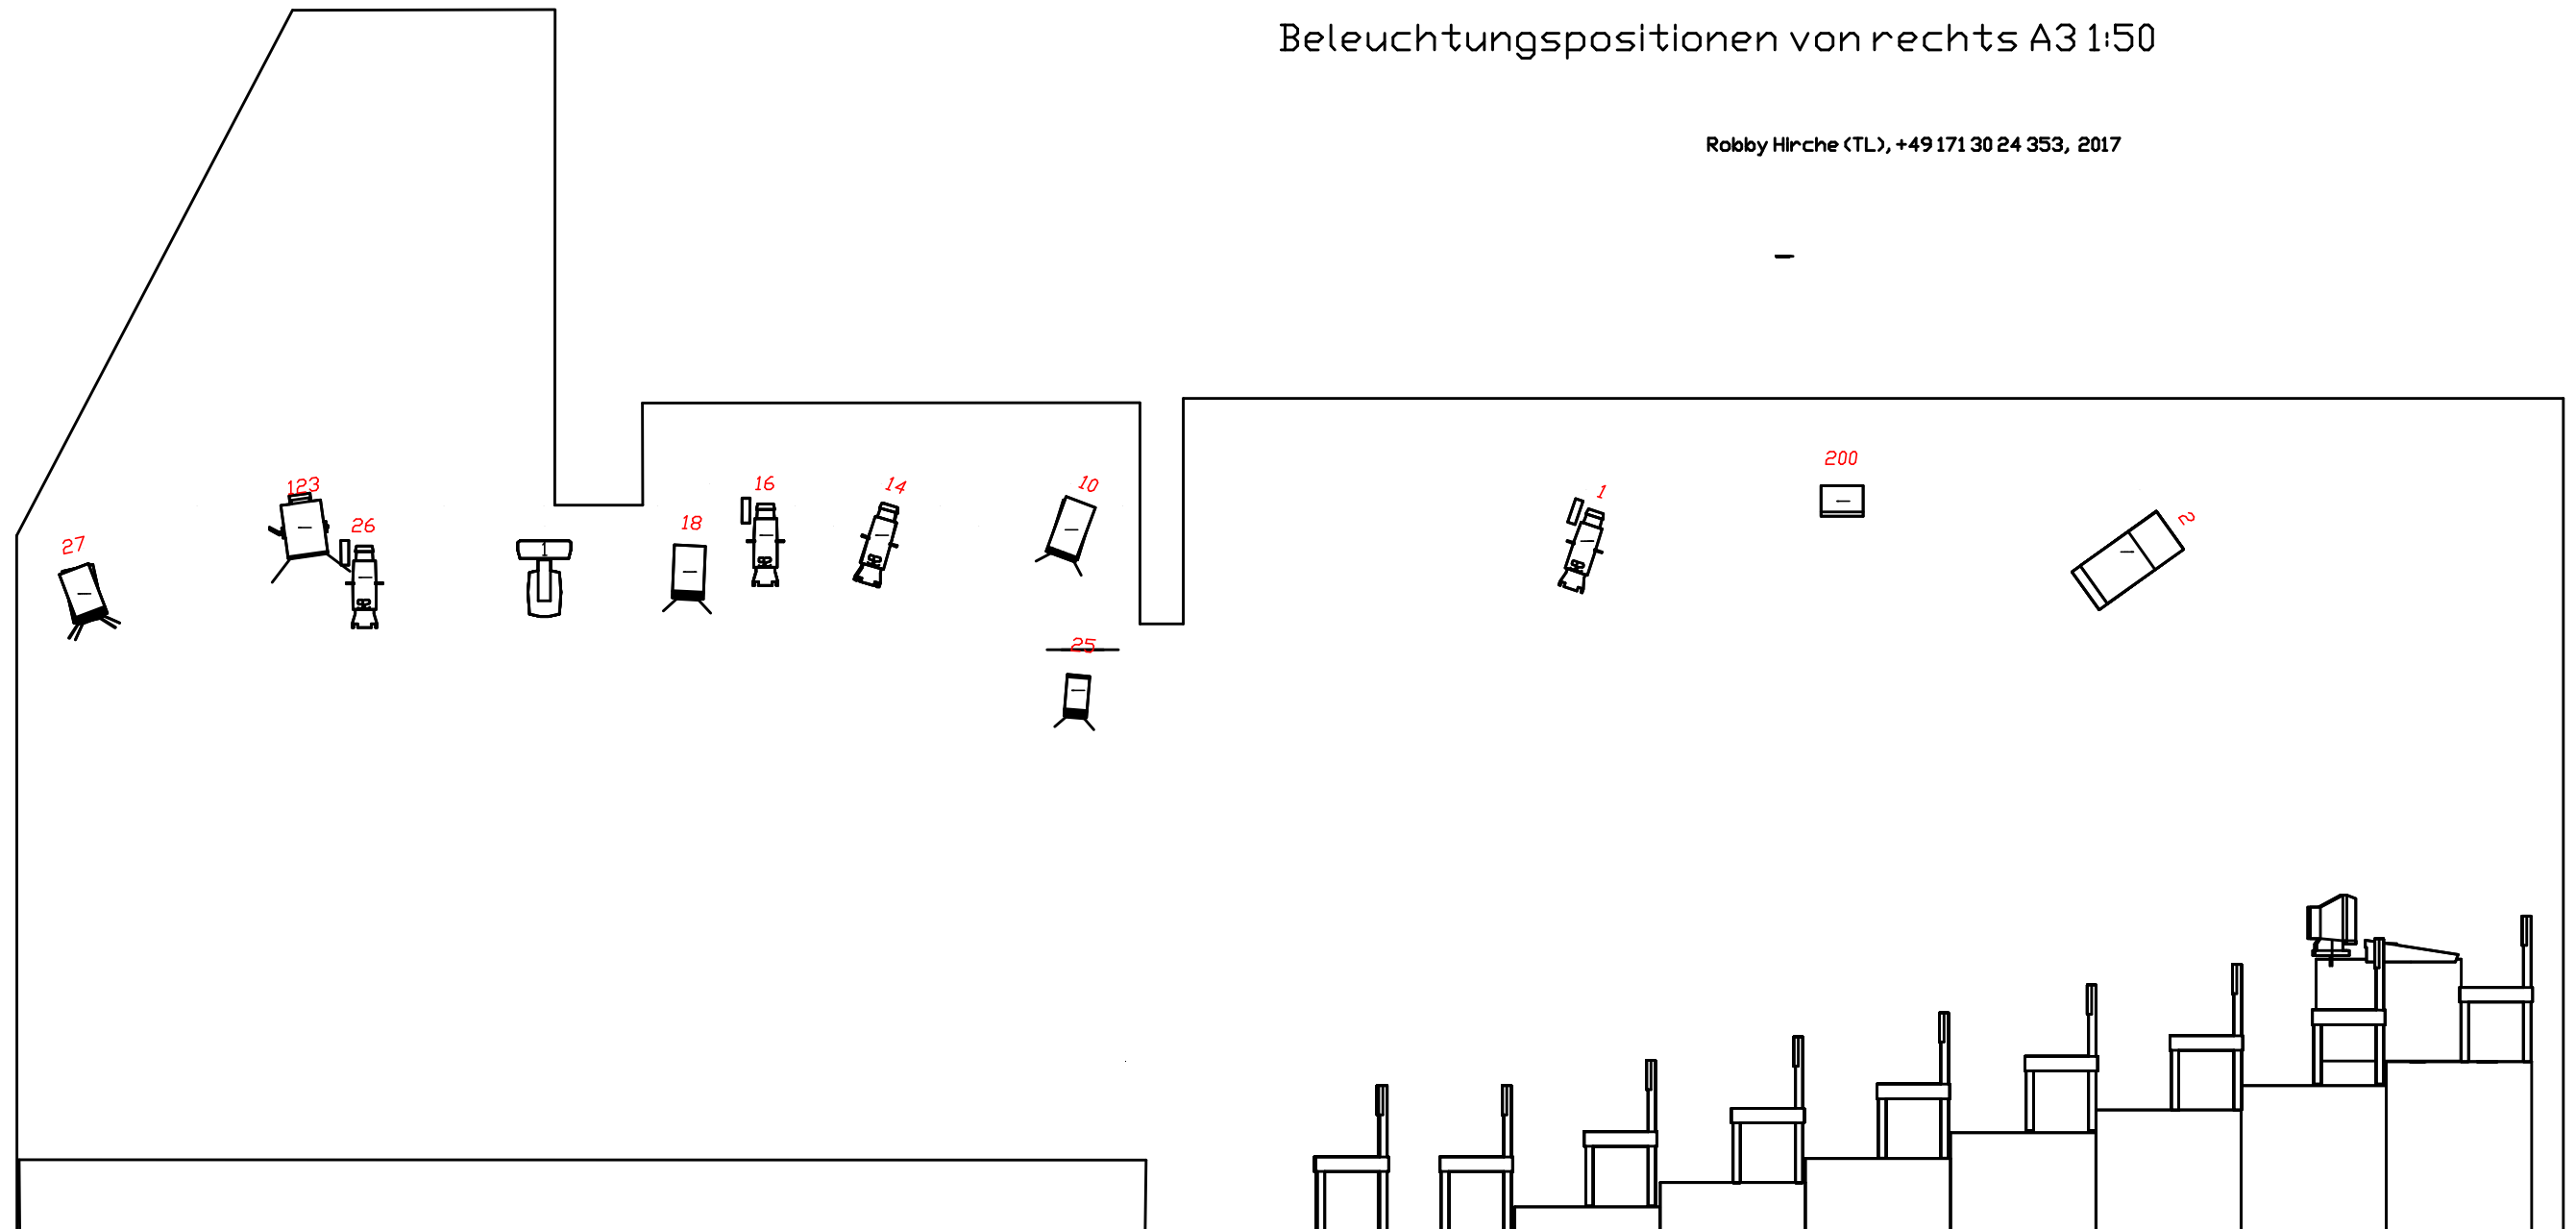

Societaets theater gGmbH, An der Dreikoenigskirche 1a, 01097 Dresden

G.Saal Beleuchtungsgrundeinrichtung A3 1:50

Diesen Zustand finden Sie bei Ankunft etwa vor. Neben 2 x Selecon Pacific MSR 45-75 Grad/90 Grad finden Sie 1 Narva HV2000 zum verfolgen, 6 Ion Fl chenscheinwerfer 1000W, 16 Leuchtstoffroehrentraeger 58W dimmbar, 6 PAR 64, 6 Kaltspiegelrampen 2x50W, 2 Mac 250 Wash und 3 Selecon PL2 zur weiteren Nutzung. Informieren Sie sich auch bitte in unserer Liste der Beleuchtungsmaterialien

Bitte drucken Sie den Plan auf einem A3 Drucker 'in tatsaechlicher Groesse' aus, Sie erhalten den Plan massstabsgerecht.  
Robby Hlrche (TL) +49 171 30 24 353, 2017

Societaets theater gGmbH, An der Dreikoenigskirche 1a, 01097 Dresden

Beleuchtungspositionen von rechts A3 1:50

Robby Hlrche (TL), +49 171 30 24 353, 2017

Societaets theater gGmbH, An der Dreikoenigskirche 1a, 01097 Dresden

G Saal Bestuhlungsplan A3 1:50

133 volle Sitze, 4 sichtbehinderte, 2 Dienstplaeetze